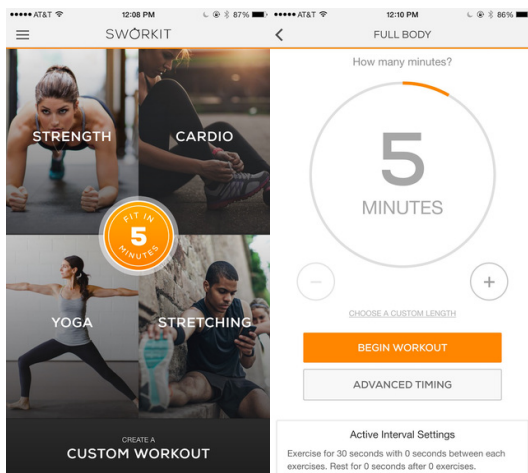

AppMeUp , le prestataire mobile de votre agence

La société **AppMeUp** est spécialisée dans le développement d'applications mobiles, la force de votre agence est de proposer, puis de mettre en place, des idées innovantes et originales : un partenariat ne serait-il pas, autant pour vous que pour nous, une nouvelle opportunité de croissance où chacun se focaliserait, tout simplement, sur ce en quoi il le meilleur ?

AppMeUp : votre expert mobile

AppMeUp est une société très technique avec une forte orientation business, je m'explique :

N'avez vous jamais entendu un client vous demander une application native, plutôt qu'hybride, sous le prétexte que le natif, de ce qu'il en sait, est ce qu'il y a de mieux ? Est-ce que le choix d'un 33 tonnes, quelque soit la quantité de marchandises à transporter, est toujours le plus judicieux ? En termes de choix techniques, la question à se poser est la même.

Le choix d'un développement hybride peut permettre de réduire, drastiquement, les coûts de développement et donc, en proposant des réalisations tout aussi performantes, d'augmenter votre compétitivité.

Ne pensez vous pas que les réalisations suivantes n'ont rien à envier aux réalisations natives ?

Sworkit