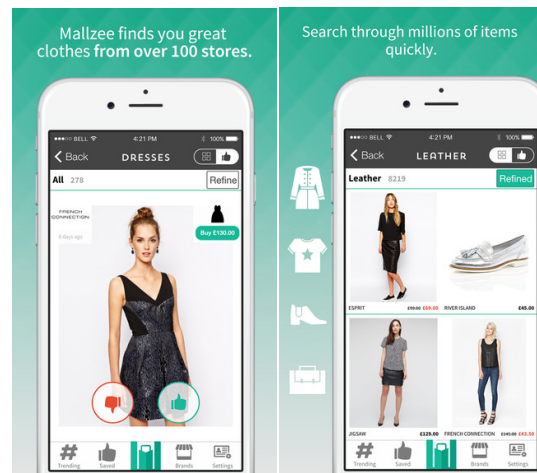

Mallzee

Tout au long du processus commercial, la société **AppMeUp** pourra vous accompagner et intervenir, auprès de vos clients, en se présentant, sous votre nom ou en son nom propre, comme étant votre référent technique.

AppMeUp réalise des outils simples et fonctionnels qui répondront, parfaitement, aux besoins de vos clients.

Notre domaine de compétences va de la création d'une application native, hybride ou d'un site web reponsive au développement d'un serveur, qui se chargera de générer les web-services, en s'appuyant sur les technologies les plus performantes.

Vous pensez que nous pouvons faire équipe ? Une question ? Contactez-nous !

contact@appmeup.fr / 06 41 69 87 09 / AppMeUp.fr